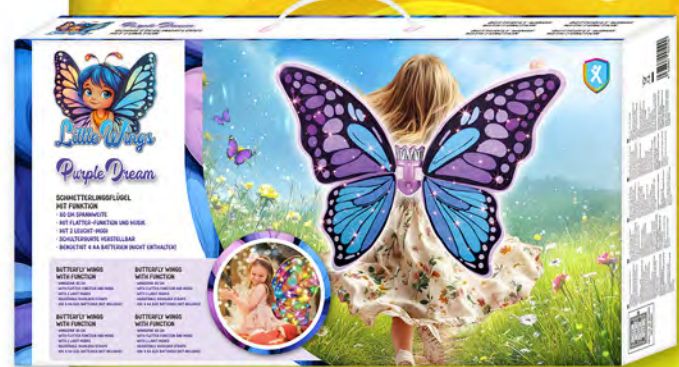

Elektrische Schmetterlingsflügel

Mit Licht, Musik und
Flutter-Funktion!

In vier wundervollen
Farben erhältlich!

Elektrische Schmetterlingsflügel

Passender Buntkarton zu jeder Flügelfarbe

Purple Dream

ART.NR. 00510
EAN: 4038867005100

SCHMETTERLINGSFLÜGEL MIT FUNKTION

- 80 CM SPANNWEITE
- MIT FLATTER-FUNKTION UND MUSIK
- MIT 2 LEUCHT-MODI
- SCHULTERGURTE VERSTELLBAR
- BENÖTIGT 4 AA BATTERIEN (NICHT ENTHALTEN)

VPE: 8

Sunset Glow

ART.NR. 00511
EAN: 4038867005117